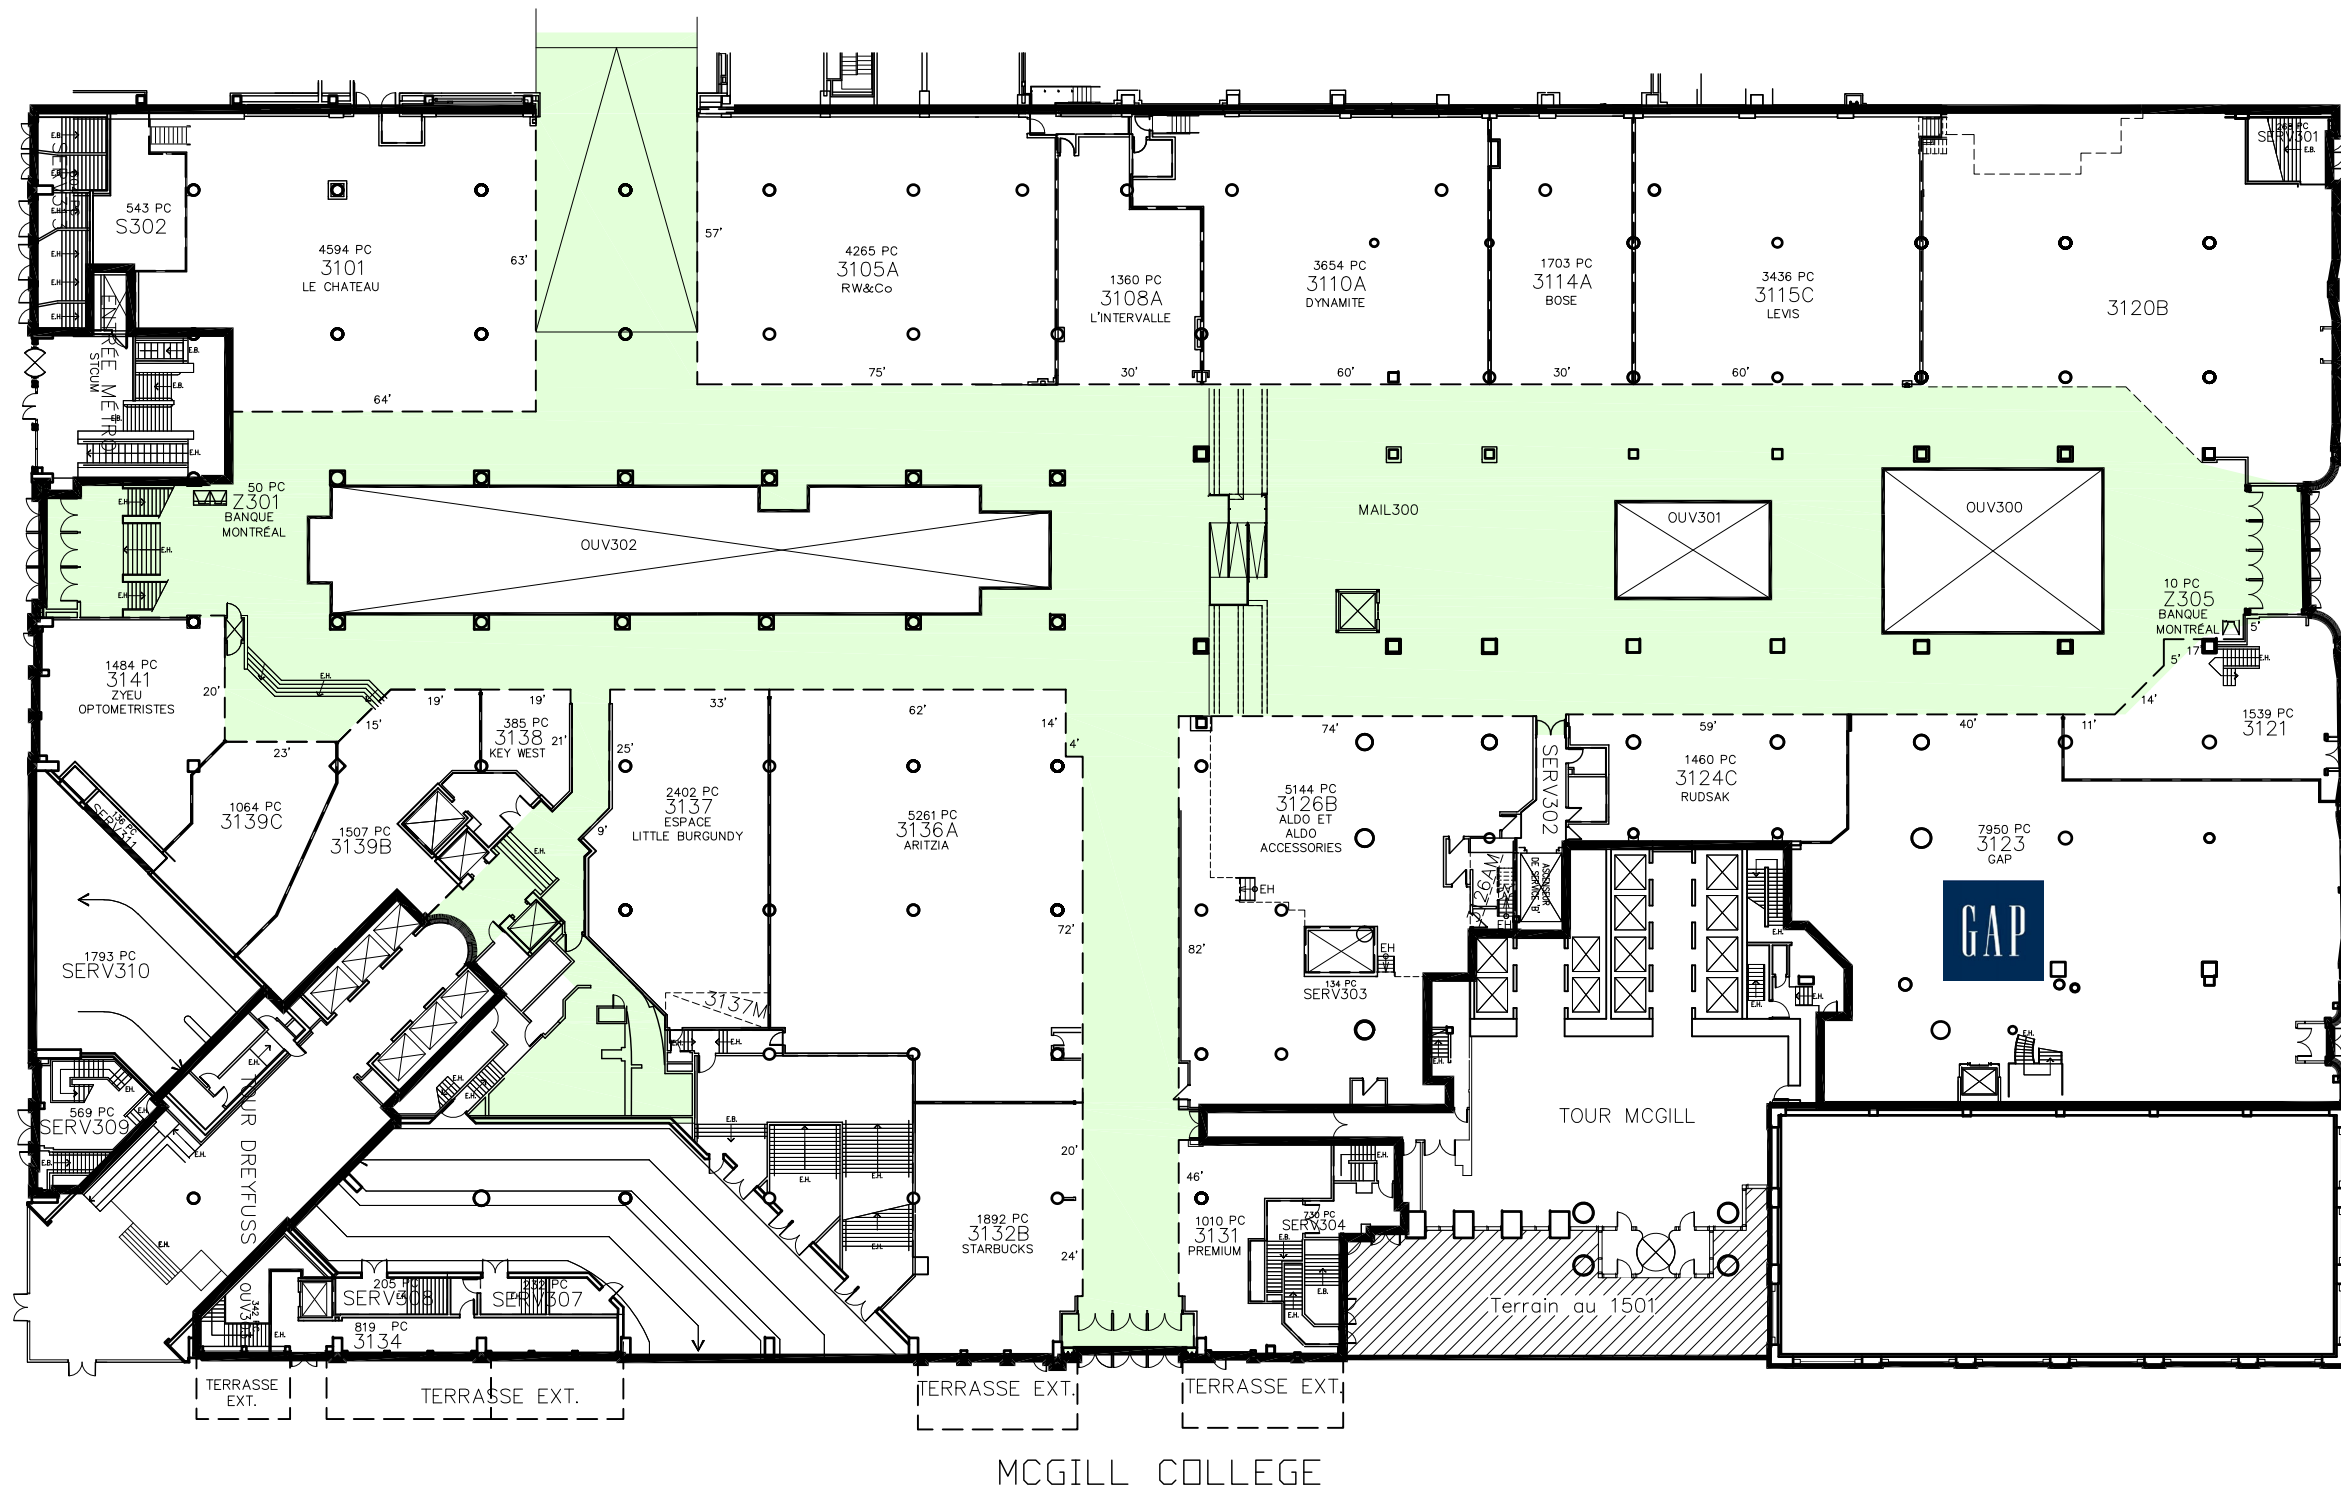

MAISONNEUVE

RUE ST-CATHERINE

1001, square Victoria, Bureau C-500
Montréal (Québec) H2Z 2B5
Téléphone (514) 841-7600
Télécopieur (514) 841-7762

CENTRE COMMERCIAL:

31601

CENTRE EATON
705 STE-CATHERINE OUEST
MONTREAL, QUEBEC.

NOM DU DESSIN:

PLAN DE LOCATION
NIVEAU 3 - ST-CATHERINE
NIVEAU L + 0

DERNIERE REVISION:

7 JUIN 2019

DATE ORIGINAL:

13 MARS 2002

ECHELLE:

1" = 40'-0"

NOM DU FICHIER:

31601_Centre Eaton 3